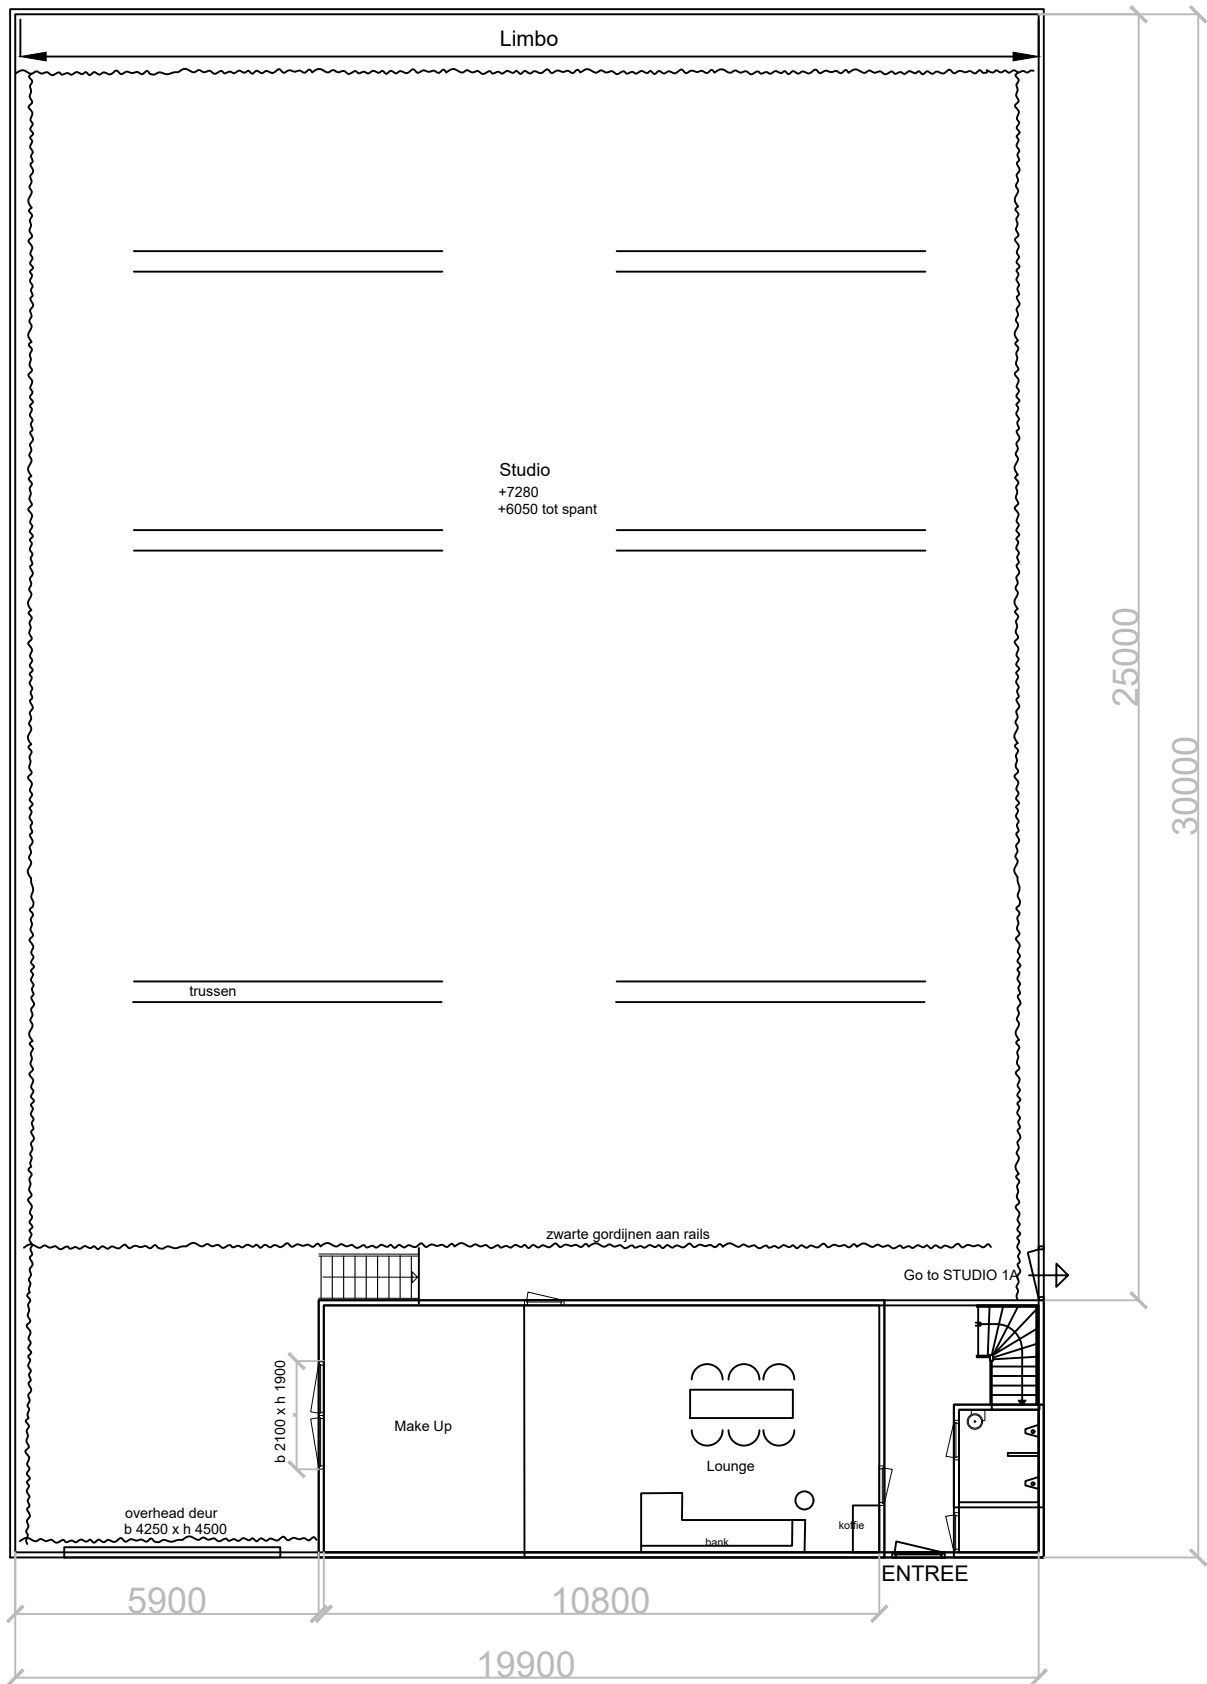

verdieping

Studio 1B

Adres: Nieuwe Hemweg 5E
1013 BG Amsterdam

T 020 606 17 00

begane grond

Studio 1B

Adres: Nieuwe Hemweg 5E
1013 BG Amsterdam

T 020 606 17 00