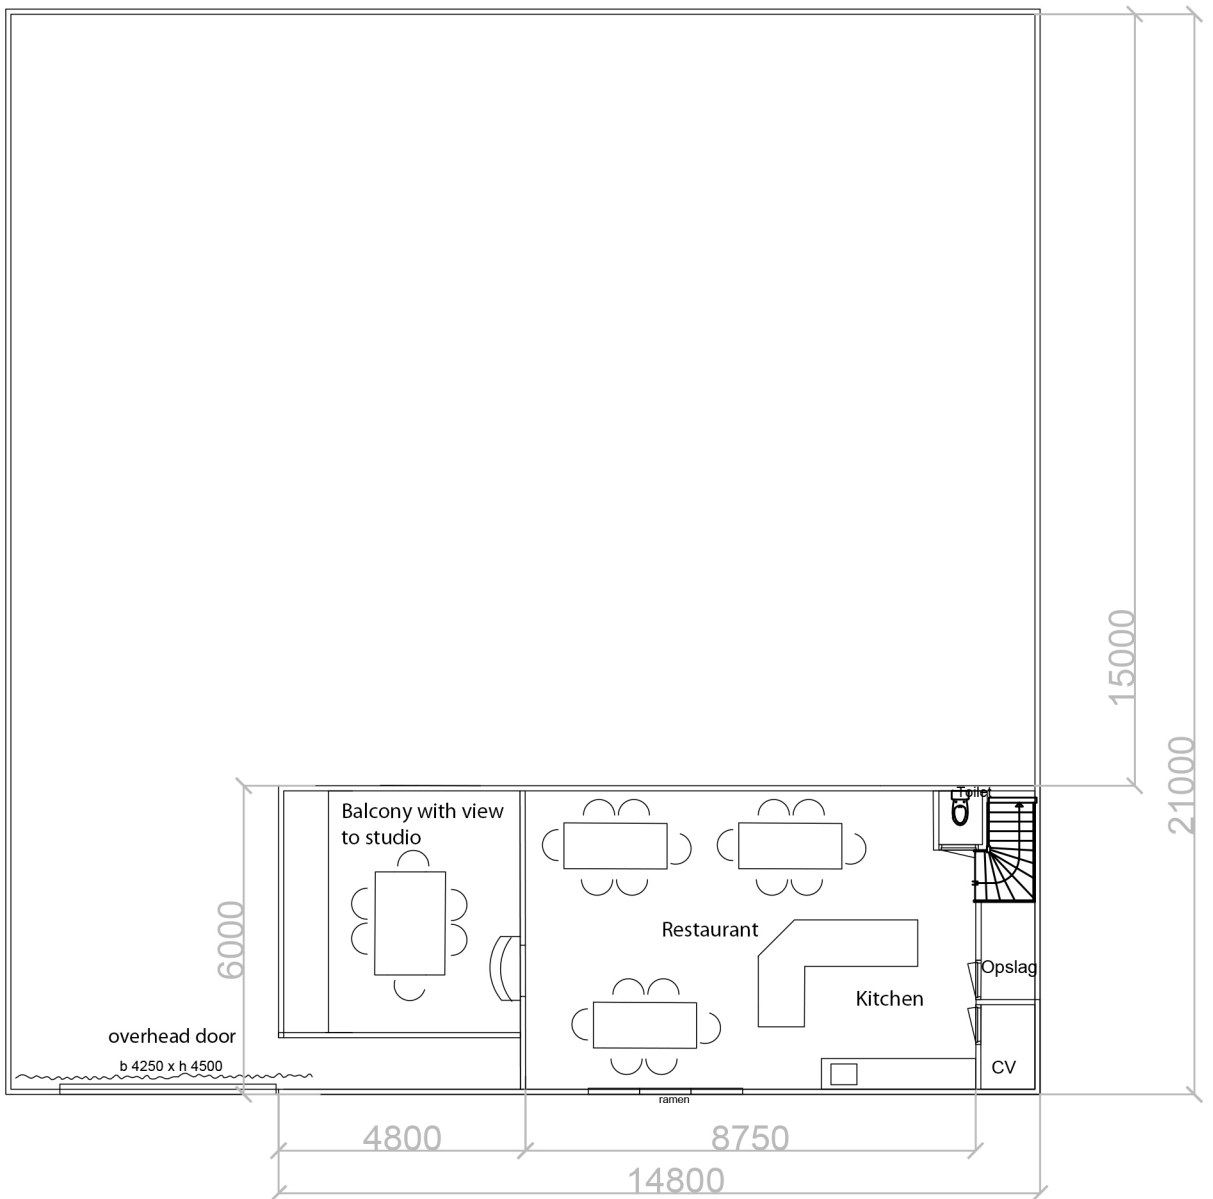

Ground floor

Studio 1D

adres: Nieuwe Hemweg 5C
1013 BG Amsterdam
t: +31 (0)20 606 17 00

First floor

Studio 1D

adres: Nieuwe Hemweg 5C
1013 BG Amsterdam
t: +31 (0)20 606 17 00