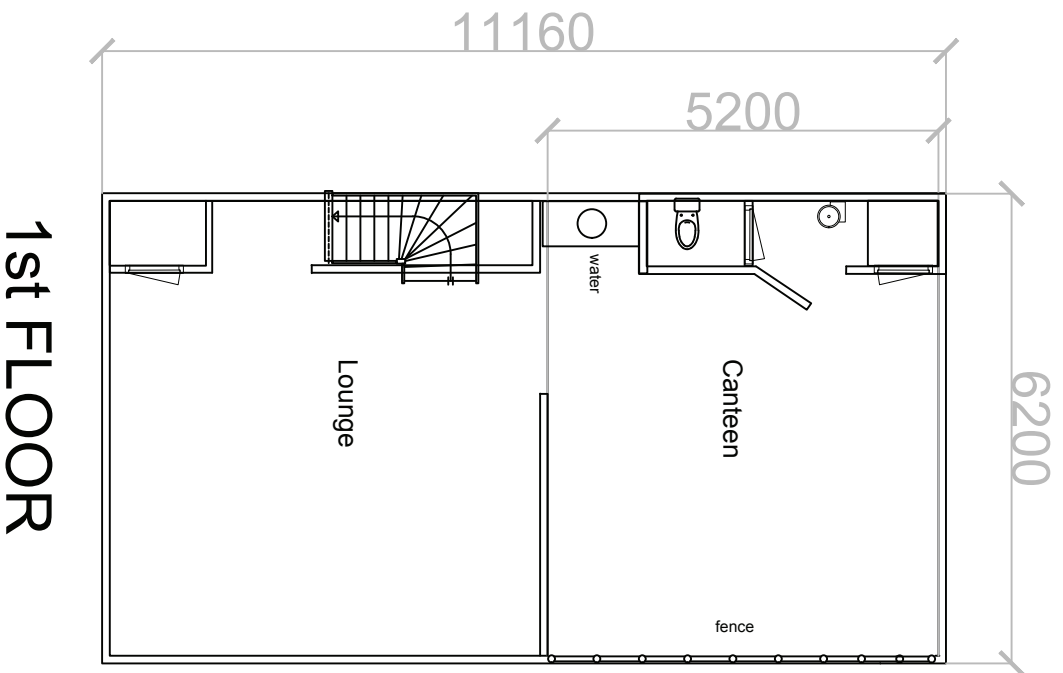

## Studio 3

Adres: Nieuwe Hemweg 6N  
 1013 BG Amsterdam  
 T 020 606 17 00

**Studio 3 Daylight**  
Adres: Nieuwe Hemweg 6N  
1013 BG Amsterdam  
T 020 606 17 00